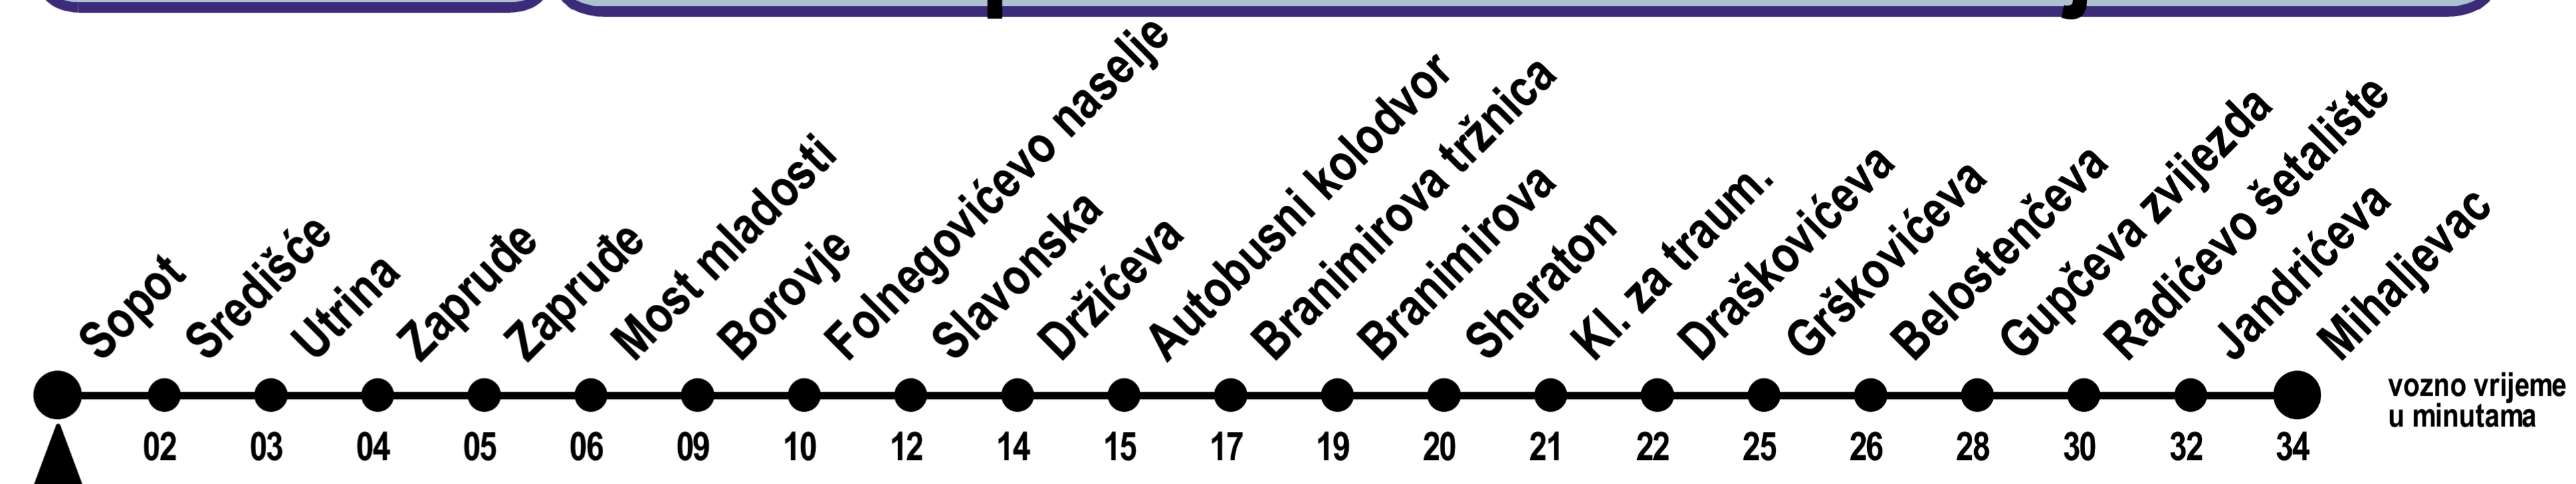

# TRAM 8

ZET Zagrebački električni tramvaj d.o.o.

VOZNI RED

U primjeni od: Radovi IS Daničićeva

## Mihaljevac - Sopot

Sopot *smjer* Mihaljevac

Sati	Subota	Nedjelja	Sati
04	44 55	--	04
05	06 18 29 40 51	45 58	05
06	02 13 25 36 47 58	11 24 37 50	06
07	09 21 32 41 50 59	03 16 29 42 51 59	07
08	07 15 23 31 39 47 55	08 17 25 34 43 52	08
09	03 11 19 27 35 43 51 59	00 09 18 26 35 44 52	09
10	07 15 23 31 39 47 55	01 10 19 27 36 45 53	10
11	03 11 19 27 36 44 52	02 11 19 28 37 46 54	11
12	00 08 16 24 32 40 48 56	03 12 20 29 38 46 55	12
13	04 12 20 28 36 44 52	04 13 21 30 39 47 56	13
14	00 08 16 24 32 40 48 56	05 13 22 31 40 48 57	14
15	04 12 20 28 37 45 53	06 14 23 32 40 49 58	15
16	01 09 17 25 33 41 49 57	07 15 24 33 41 50 59	16
17	05 13 21 29 37 45 53	07 16 25 34 42 51	17
18	01 09 17 25 33 41 49 57	00 08 17 26 34 43 52	18
19	05 13 21 30 42 48 <sup>S</sup> 54	01 09 18 27 35 44 57	19
20	05 16 28 39 50	03 <sup>S</sup> 10 23 29 <sup>S</sup> 36 49	20
21	02 13 24 35 46 57	02 15 28 41 54	21
22	09 20 31 42 53	08 21 34 47	22
23	05 16 27 37 <sup>S</sup> 47 <sup>S</sup> 57 <sup>S</sup>	00 13 26 38 <sup>S</sup> 50 <sup>S</sup>	23
00	07 <sup>S</sup>	02 <sup>S</sup>	00